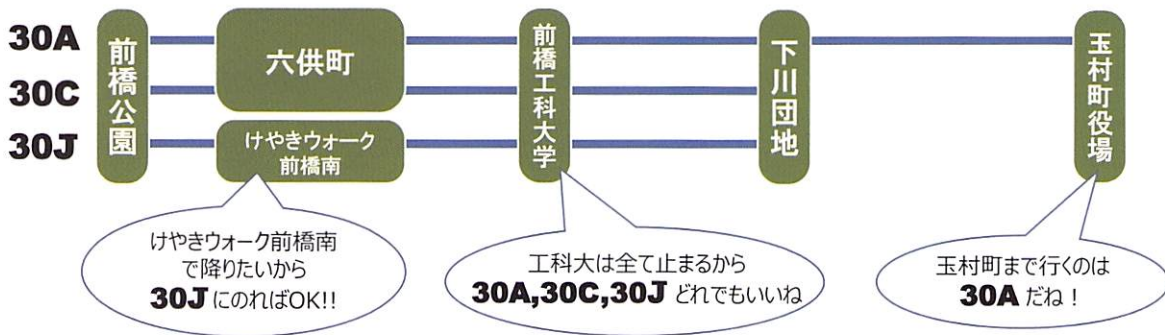

12/20
START

前橋のバス案内が新しくなります！

～市内を走る全路線について、系統番号と路線名のリニューアルを行いました～

前橋市では、バスのわかりやすい情報案内を目指し、
路線名・系統番号について、バス事業者ごとにバラバラだったものを、共通ルールで統一。
よりシンプルになり、自分の乗りたいバスを探すときのキーとして役立ちます。

12月20日(火)から、車両の行先表示機や時刻表、バスマップ、
MaeMaaSやGoogleMapなど検索サイト表示も変更になります。
詳細については裏面をご覧ください。

●●● 路線名

前橋市内で完結する路線については、郊外の町名又は目的地名を用います。(例：川曲線、東大室線)
市町村をつなぐ広域路線については、起終点の市町村名で繋いで表現します。(例：前橋渋川線)
ただし、病院など前橋駅以外の固有の施設が起終点の場合は施設名称を用います。(例：日赤病院伊勢崎線)

●●● 系統番号

路線の中にも経由地や終着地が違うバスがあります(系統といいます)。
路線を数字で、系統をアルファベットで表記します。

例 前橋玉村線(路線番号30)の場合 ※30A～30Kまであります。

※詳しい系統一覧表については、バスマップや裏面記載の各バス事業者HPからご確認ください。
※郊外部を走るデマンドバスについては、系統番号がありません。

バスマップもリニューアル!!

新しい系統番号・路線番号をいれてリニューアルしたバスマップも配布を開始しています。
これまでのものからデザインを一新し、より実用性を重視した内容となっております！
配布場所は下記のとおりで、今後、順次増やしていく予定です。
前橋の交通情報サイト「前橋交通ポータル」ではPDFデータも公開予定です。

- 前橋市役所
  5階 交通政策課
  1階 総合案内
  各支所(大胡・宮城・粕川・富士見・城南)
  各市民サービスセンター
- 前橋駅バス案内所 (JR前橋駅ヴェントまえばし内)
- 各バス会社

※12/20まで、バスマップ以外の案内には古い路線名・系統番号等が使われていますので、ご注意ください。

maebashimobility.jp

「前橋交通ポータル」

「前橋交通ポータル」では、交通政策の最新情報をはじめ、交通に関する様々な取り組みをご紹介します。時刻表などの実用的な情報から、公共交通に乗りたくなるお得な情報、運転手・運行事業者だからこそ知るニッチな情報まで、様々な角度からお伝えする前橋交通の総合サイトです。

コンテンツ例

- ・前橋の交通情報
- ・バス時刻表
- ・誌面バックナンバー
- ・WEB限定コラム
- ・公共交通SNS など